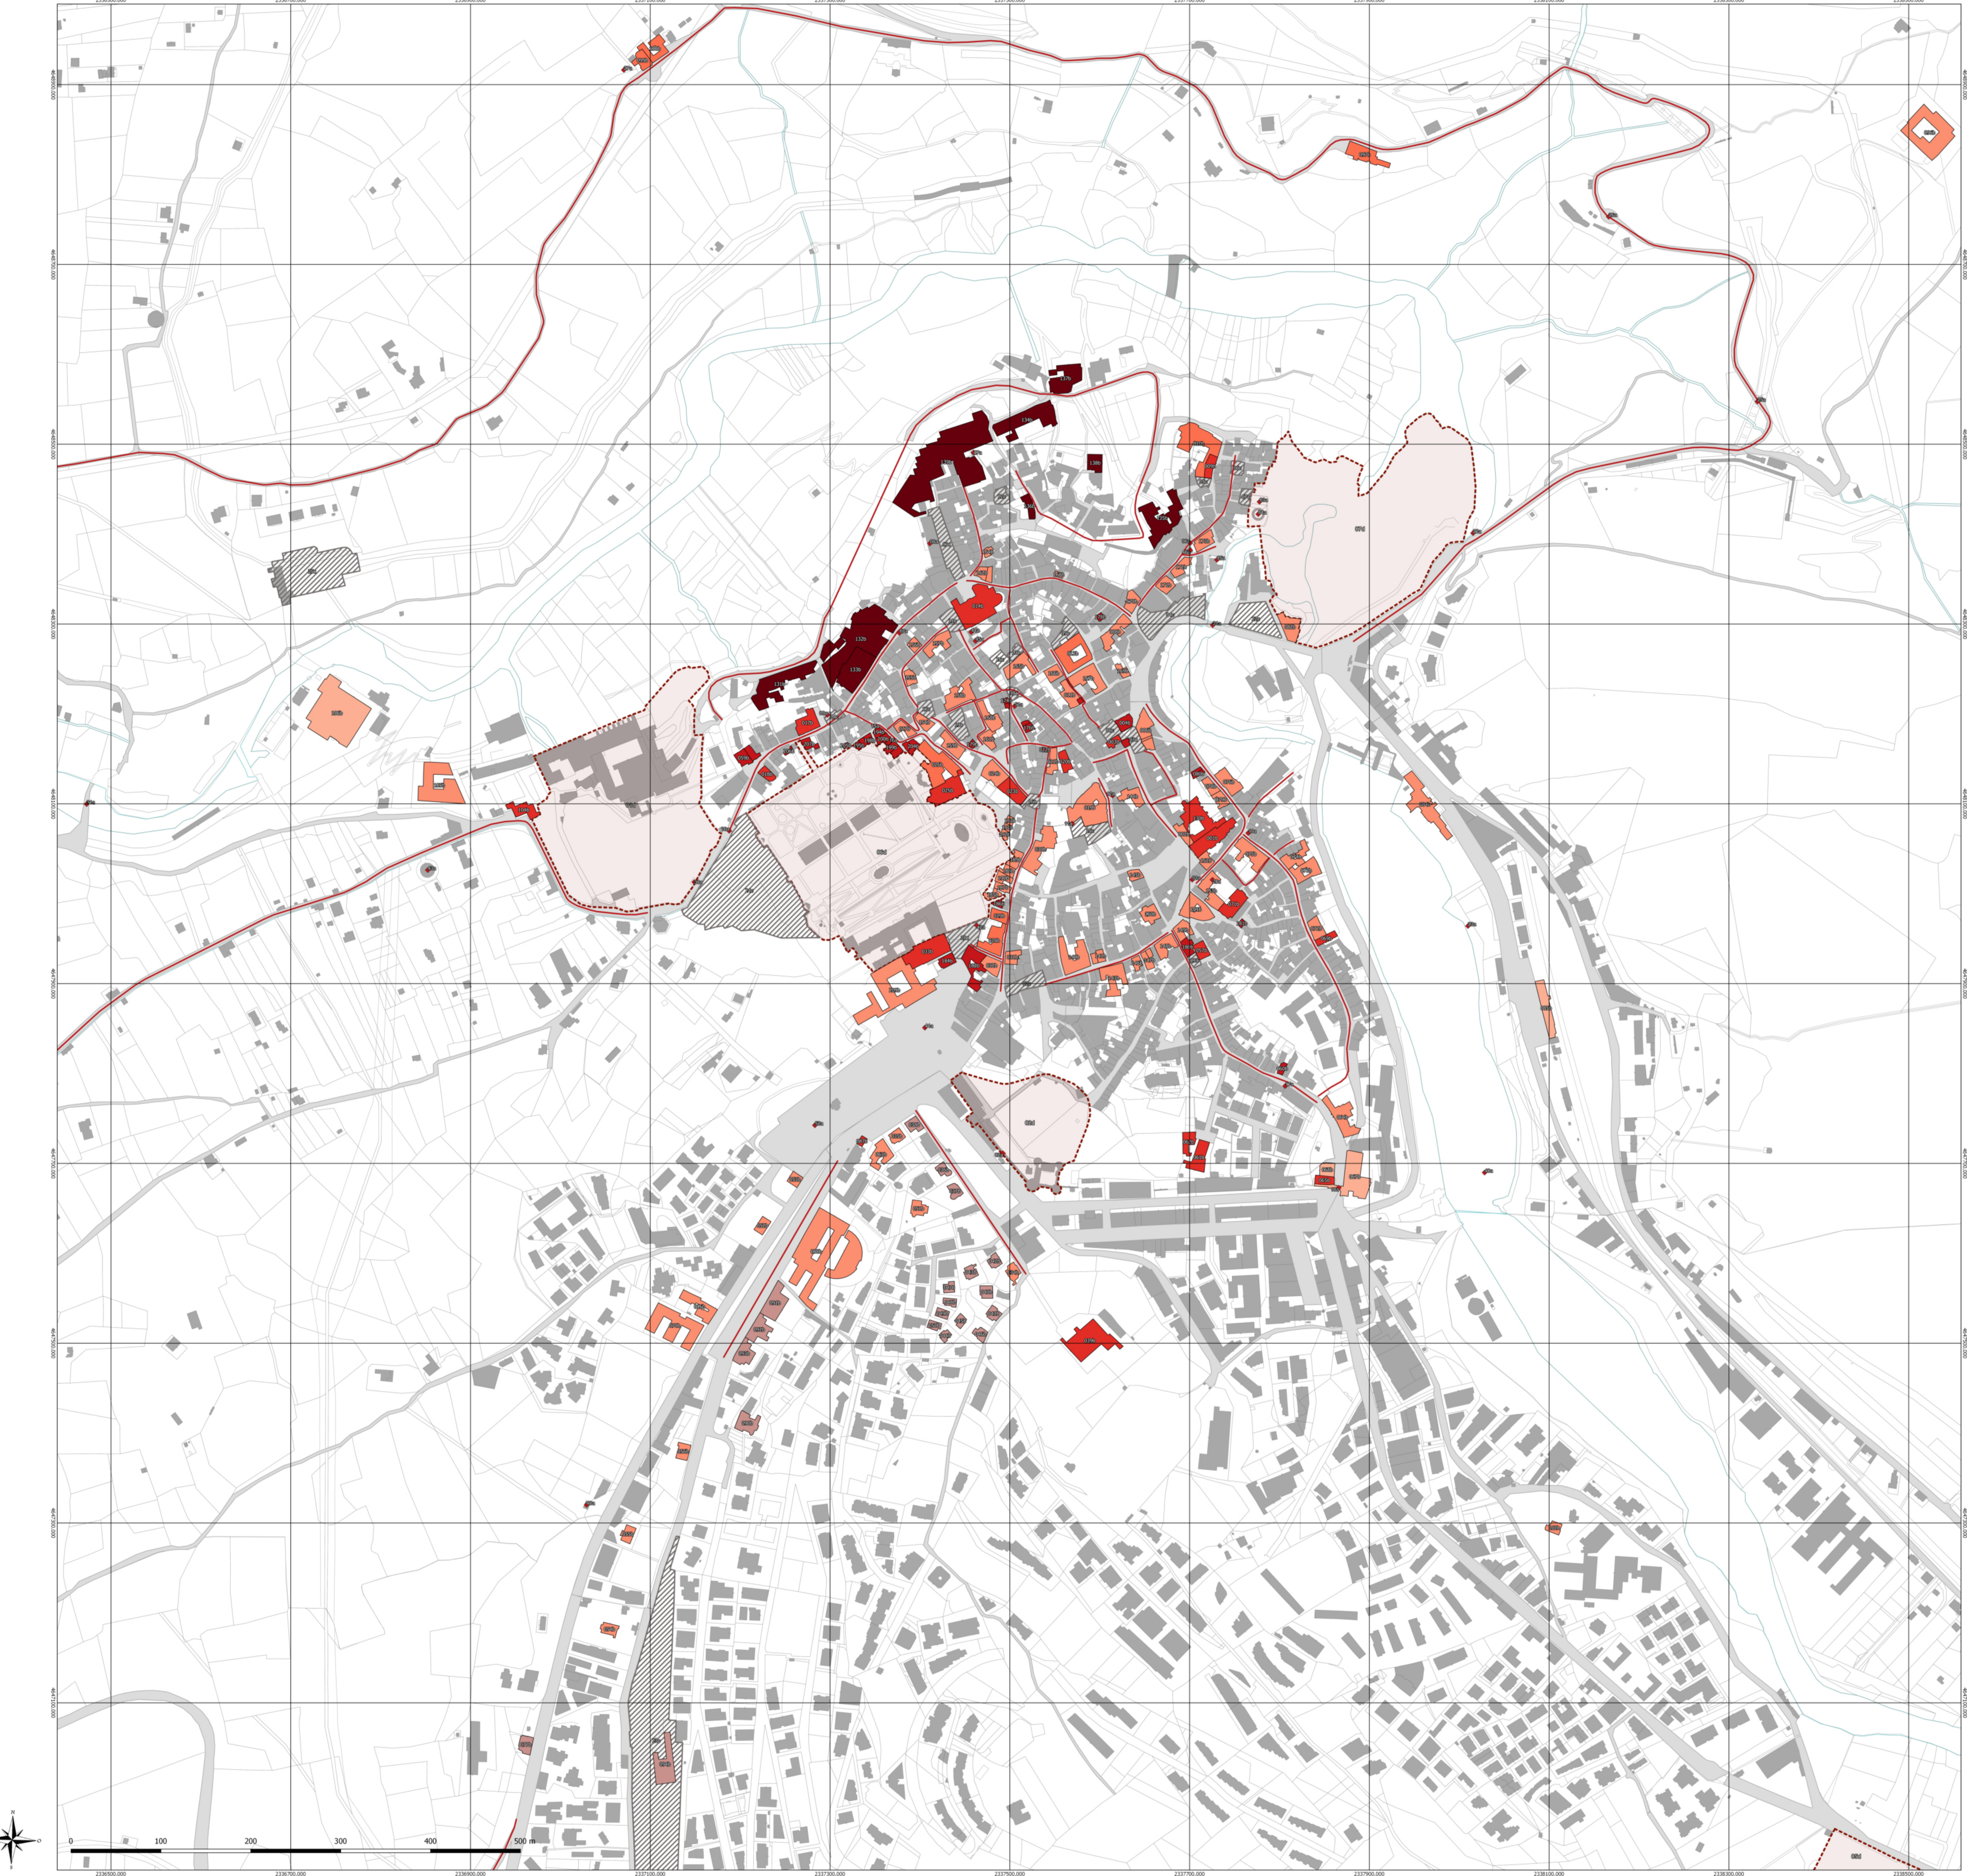

N.B: Per il censimento dei beni archeologici si rimanda alla tavola n°10 "Carta archeologica"